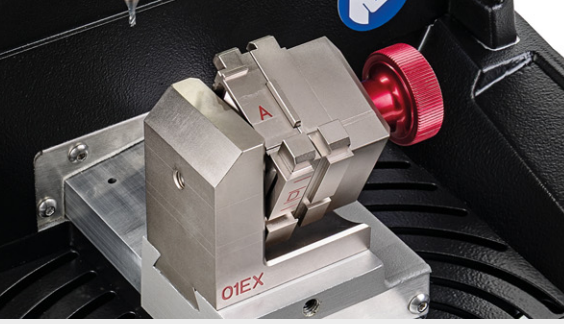

PUNTI DI FORZA

DÖRT TARAFI MENGENE

Dört taraflı döner mengene, çift taraflı düz anahtarlar ve lazer anahtarlar için yanlardan ve arka taraflardan sıkmayı sağlar. Yazılım, kullanılacak kelepçenin doğru tarafını önerirken, yeni anahtar hizalama sistemi hızlı ve doğru konumlandırma sağlar.