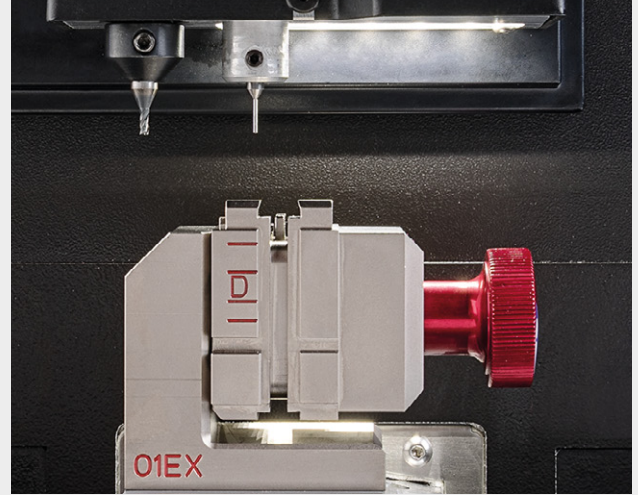

# EVOX

Her türlü çalışma koşulunda yüksek çok yönlülük ve maksimum uyarlanabilirlik sağlamak üzere tasarlanmış, araba anahtarları için elektronik anahtar kesme makinesi.

Hızlı, kullanımı kolay ve taşınması kolay olan bu ürün, tek bir alette verimlilik, pratiklik ve güvenilirlik arayan profesyoneller için ideal çözümdür.

### ANA ÖZELLİKLER

- Yan tarafta gösterilen neredeyse tüm düz profilli araba anahtarlarını tutmak için tasarlanmış dört taraflı mengene.
- Anahtarlar türlerinin çoğuyla uyumlu evrensel kesici.
- Yüksek hassasiyet ve çalışma hızı sağlamak için sabit takipçi.
- Entegre 7 inç endüstriyel monitör.
- İtalya'da tasarlanmış ve üretilmiştir.

### TEKNİK VERİLER

Güç kaynağı	Makine: 36V DC - 5,5 Amp - 130W - Güç kaynağı: 90/264V AC - 50/60Hz
Silindirik kesici	17L: HSS Süper Hızlı çelik kaplı
Takım hızı	Silindirik kesici 12100 rpm
Hareketler	Adım motorlarla tahrik edilen 3 eksen üzerinde (özel burçlarla) (düzeltilmiş makaralı kılavuzlar üzerinde)
Mengene	01EX döner, araba anahtarını tutmak için 4 taraflı universal (lazer ve çift taraflı düz kesimler için)
Taşıma hareketleri	X eksen: 41 mm Y eksen: 46 mm Z eksen: 27 mm
Boyutlar	Genişlik: 270 mm (düğme hariç); 281 mm (düğme dahil); derinlik: 421 mm; yükseklik: 308 mm
Ağırlık	13 kg

### DÖRT TARAFI MENGENE

Dört taraflı döner mengene, çift taraflı düz anahtarlar ve lazer anahtarlar için yanlardan ve arka taraflardan sıkmayı sağlar. Yazılım, kullanılacak kelepçenin doğru tarafını önerirken, yeni anahtar hizalama sistemi hızlı ve doğru konumlandırma sağlar.