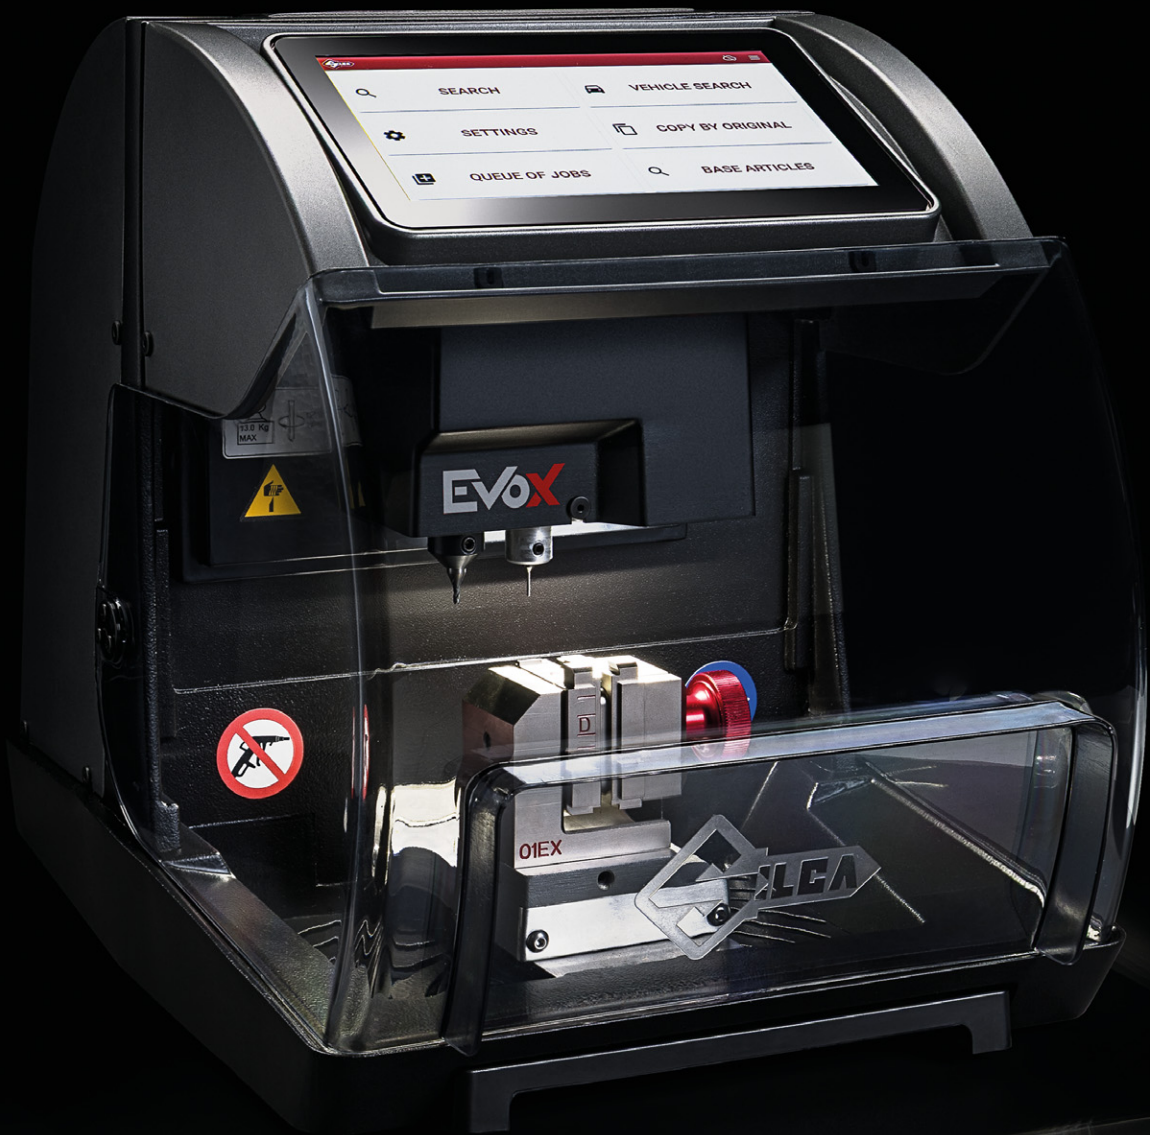

# EVOX

Her türlü çalışma koşulunda yüksek çok yönlülük ve maksimum uyarlanabilirlik sağlamak üzere tasarlanmış, araba anahtarları için elektronik anahtar kesme makinesi.

Hızlı, kullanımı kolay ve taşınması kolay olan bu ürün, tek bir alette verimlilik, pratiklik ve güvenilirlik arayan profesyoneller için ideal çözümdür.

### ANA ÖZELLİKLER

- Yan tarafta gösterilen neredeyse tüm düz profilli araba anahtarlarını tutmak için tasarlanmış dört taraflı mengene.
- Anahtarlar türlerinin çoğuyla uyumlu evrensel kesici.
- Yüksek hassasiyet ve çalışma hızı sağlamak için sabit takipçi.
- Entegre 7 inç endüstriyel monitör.
- İtalya'da tasarlanmış ve üretilmiştir.

### TEKNİK VERİLER

Güç kaynağı	Makine: 36V DC - 5,5 Amp - 130W - Güç kaynağı: 90/264V AC - 50/60Hz
Silindirik kesici	17L: HSS Süper Hızlı çelik kaplı
Takım hızı	Silindirik kesici 12100 rpm
Hareketler	Adım motorlarla tahrik edilen 3 eksen üzerinde (özel burçlarla) (düzeltilmiş makaralı kılavuzlar üzerinde)
Mengene	01EX döner, araba anahtarını tutmak için 4 taraflı universal (lazer ve çift taraflı düz kesimler için)
Taşıma hareketleri	X eksen: 41 mm Y eksen: 46 mm Z eksen: 27 mm
Boyutlar	Genişlik: 270 mm (düğme hariç); 281 mm (düğme dahil); derinlik: 421 mm; yükseklik: 308 mm
Ağırlık	13 kg

### DÖRT TARAFI MENGENE

Dört taraflı döner mengene, çift taraflı düz anahtarlar ve lazer anahtarlar için yanlardan ve arka taraflardan sıkmayı sağlar. Yazılım, kullanılacak kelepçenin doğru tarafını önerirken, yeni anahtar hizalama sistemi hızlı ve doğru konumlandırma sağlar.