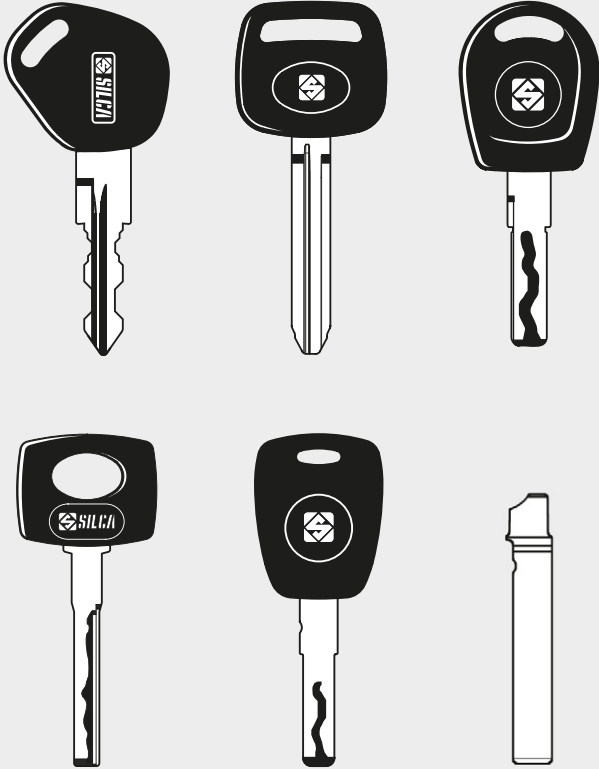

# EVOX

Her türlü çalışma koşulunda yüksek çok yönlülük ve maksimum uyarlanabilirlik sağlamak üzere tasarlanmış, araba anahtarları için elektronik anahtar kesme makinesi.

Hızlı, kullanımı kolay ve taşınması kolay olan bu ürün, tek bir alette verimlilik, pratiklik ve güvenilirlik arayan profesyoneller için ideal çözümdür.

### ANA ÖZELLİKLER

- Yan tarafta gösterilen neredeyse tüm düz profilli araba anahtarlarını tutmak için tasarlanmış dört taraflı mengene.
- Anahtarlar türlerinin çoğuyla uyumlu evrensel kesici.
- Yüksek hassasiyet ve çalışma hızı sağlamak için sabit takipçi.
- Entegre 7 inç endüstriyel monitör.
- İtalya'da tasarlanmış ve üretilmiştir.

### DÖRT TARAFI MENGENE

Dört taraflı döner mengene, çift taraflı düz anahtarlar ve lazer anahtarlar için yanlardan ve arka taraflardan sıkmayı sağlar. Yazılım, kullanılacak kelepçenin doğru tarafını önerirken, yeni anahtar hizalama sistemi hızlı ve doğru konumlandırma sağlar.